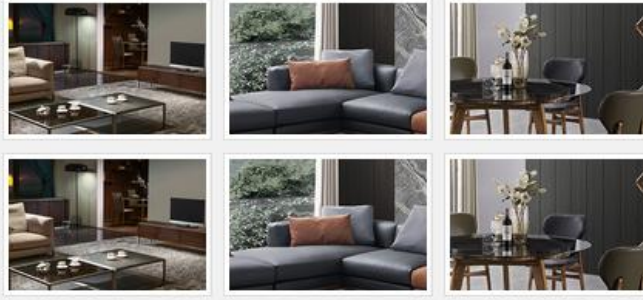

案例展示

查看更多 >>

案例展示
设计师
的资料都
给了，但
没见更换

团队介绍

查看更多 >>